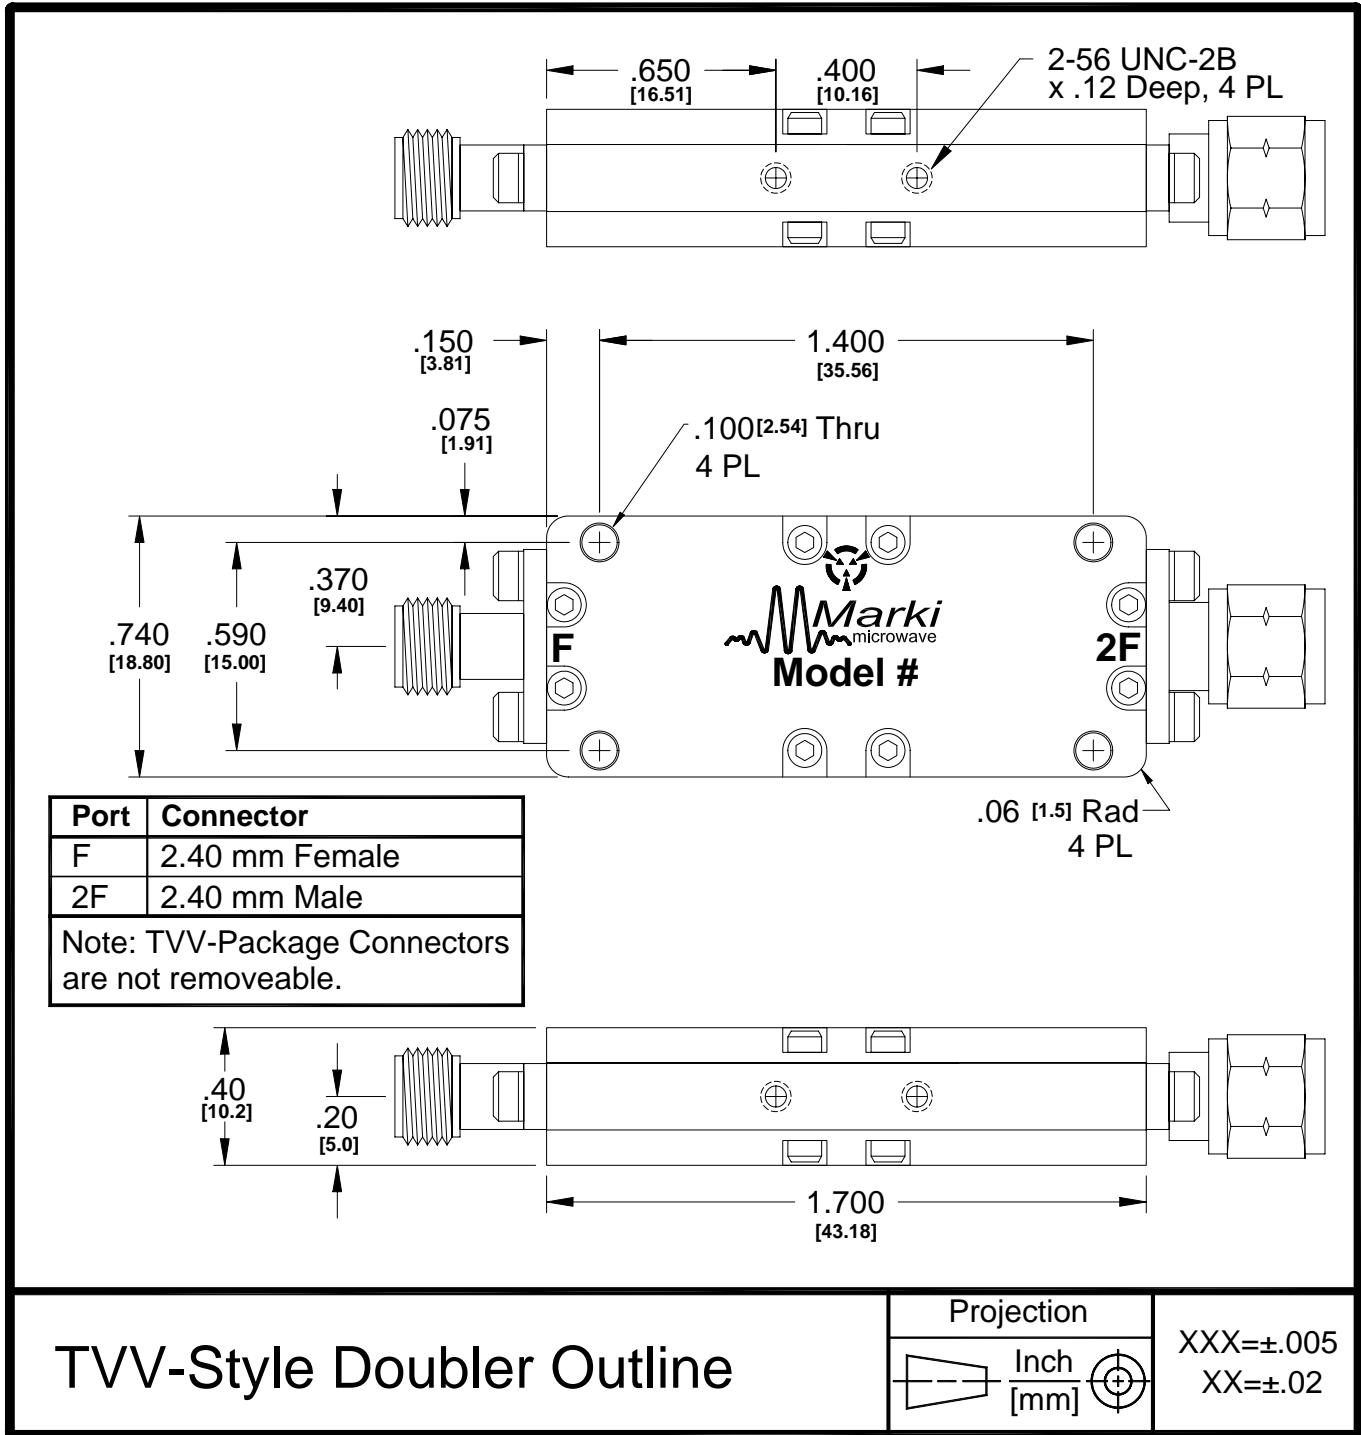

## TVV-Style Doubler Outline

XXX=±.005  
 XX=±.02